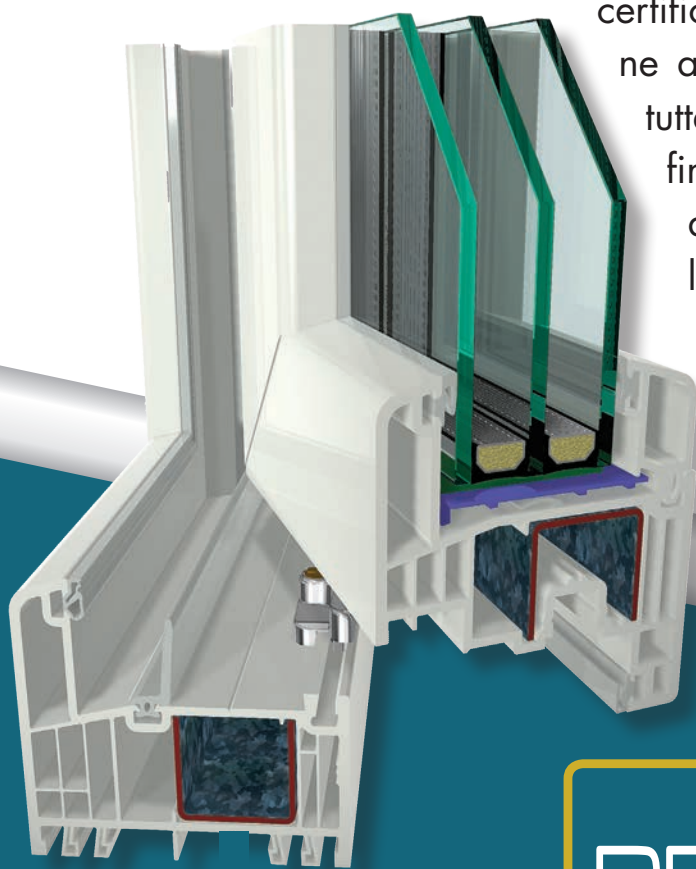

Un prodotto sviluppato in anni di studi e ricerche, dal sistema alle mescole del profilo, dalla tecnica agli accessori. Il suo profilo è realizzato in parte con mescole di PVC che seguono la catena del riciclo

certificata, con una particolare attenzione al Design del profilo impiegato in tutte le tipologie di Serramenti, dalla finestra al traslante scorrevole come anche il portoncino d'ingresso e l'alzante scorrevole, permettono **un ambiente unico e lineare offrendoti lo stesso design degli Interni di Casa Tua.**

PROGETTO

www.serplast.it

PROGETTO

Le sue caratteristiche tecniche ti permettono di ottenere le più alte prestazioni termiche disponibili oggi sul mercato, PROGETTO è stato ideato per soddisfare le più severe norme certificate CASA PASSIVA ed è indicato sia per le nuove costruzioni che per ristrutturazioni concentrate all'ottimizzazione di prestazioni ambientali e termiche.

Trasforma Casa Tua con l'innovazione rendendola Unica con un design ricercato ed alte prestazioni con una finestra che ti Distingue.

PROGETTO

Caratteristiche tecniche

- ✓ Camere: 6
- ✓ Telaio 70 mm / 6 camere
- ✓ Anta 82 mm / 6 camere con STV di serie
- ✓ Sistema a 3 guarnizioni con pinna centrale
- ✓ Ferramenta SIEGENIA TITAN IP di serie
- ✓ Vetro 33.1 B.E. / 16 TGI nero gas / 4 extrachiaro / 16 TGI nero gas / 33.1 B.E. Ug=0.60 di serie
- ✓ Valore Uw secondo DIN EN 10077-1: 0.78 W/m2K
- ✓ Valore U profilo Uf:0.92 W/m2K
- ✓ Valore U vetro Ug secondo DIN 673:0.60 W/m2K
- ✓ Isolamento Acustico: Rw 38dB - Rw48dB