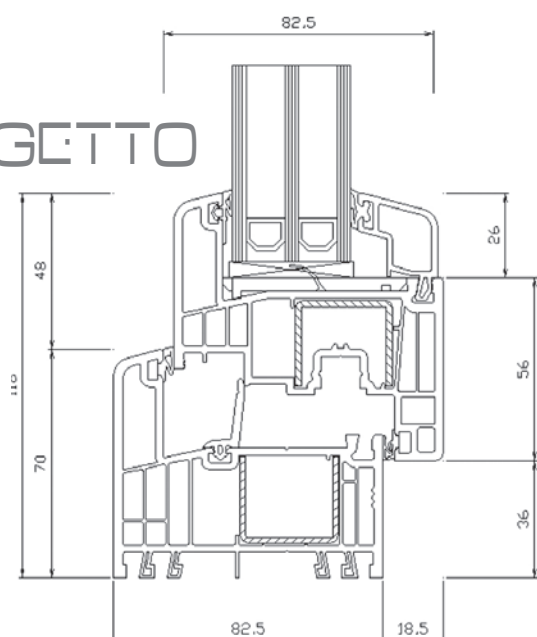

PROGETTO

Caratteristiche tecniche

- ✓ Camere: 6
- ✓ Telaio 70 mm / 6 camere
- ✓ Anta 82 mm / 6 camere con STV di serie
- ✓ Sistema a 3 guarnizioni con pinna centrale
- ✓ Ferramenta SIEGENIA TITAN IP di serie
- ✓ Vetro 33.1 B.E. / 16 TGI nero gas / 4 extrachiaro / 16 TGI nero gas / 33.1 B.E. Ug=0.60 di serie
- ✓ Valore Uw secondo DIN EN 10077-1: 0.78 W/m2K
- ✓ Valore U profilo Uf:0.92 W/m2K
- ✓ Valore U vetro Ug secondo DIN 673:0.60 W/m2K
- ✓ Isolamento Acustico: Rw 38dB - Rw48dB

- Finestra idonea per casa passiva
- Gamma colori completa, pellicolati o Acrycolor
- Disponibile cartelle in alluminio

PROGETTO

Tipologie e colori dei rivestimenti

Acrycolor

Pellicolati Fuori Standard

Pellicolati Standard