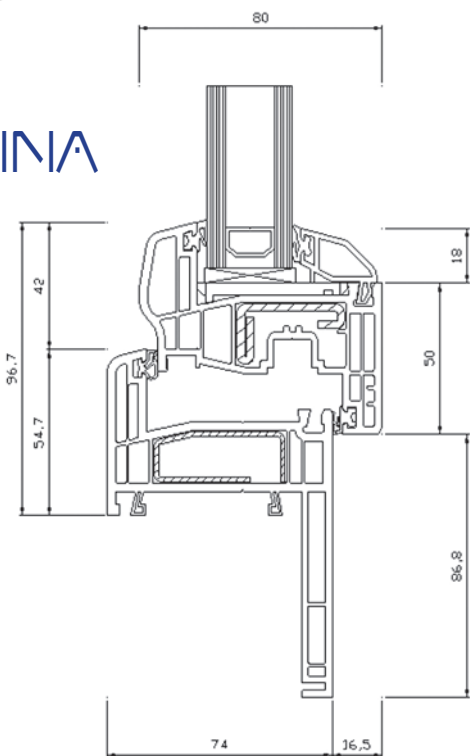

Il profilo ridotto di LUMINA è fortemente indicato nelle ristrutturazioni del foro finestra, risparmiando tempi e costi di installazione e aumentando le prestazioni.

Rendi gli ambienti di Casa Tua più luminosi con un installazione poco invasiva e più economica.

Caratteristiche tecniche

- ✓ Telaio 55 mm / 5 camere
- ✓ Anta 70 mm / 6 camere con STV di serie
- ✓ Sistema a 2 guarnizioni
- ✓ Ferramenta SIEGENIA TITAN IP di serie
- ✓ Vetro BEone 33.1/16We Arg/33.1 – Ug=1.00 di serie
- ✓ Valore Uw secondo DIN EN 10077-1: 1.2 W/m²K
- ✓ Valore U profilo Uf: 1.3 W/m²K
- ✓ Valore U vetro Ug secondo DIN 673: 1.0 W/m²K
- ✓ Isolamento Acustico: Rw 34dB - Rw40dB