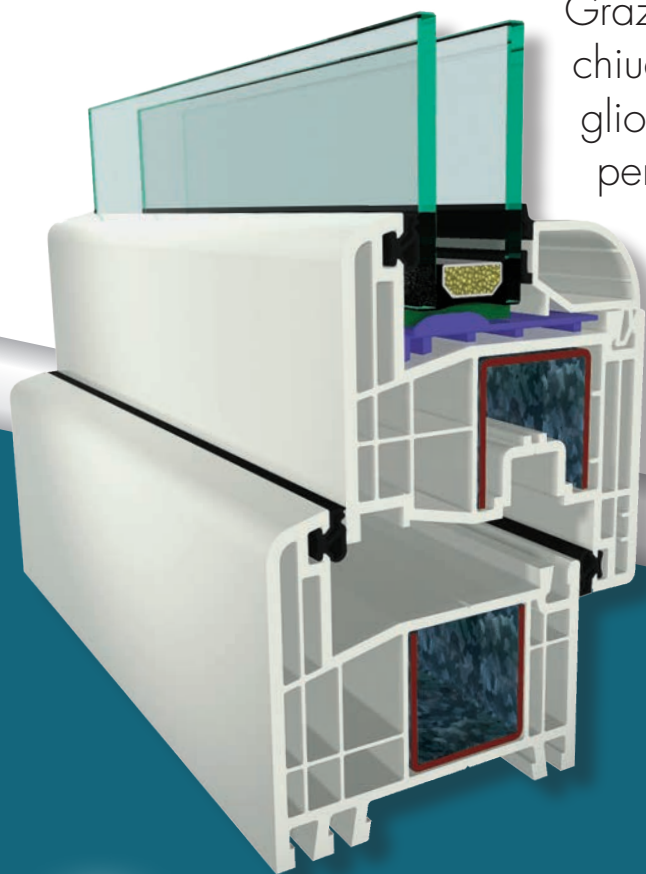

ECOTERMICO

Si prende cura della tua Casa e del Pianeta

la finestra ecologica studiata e sviluppata per soddisfare
le più esigenti necessità termiche.

**SERPLAST**[®]
www.serplast.it

**ECOTERMICO**

Si prende cura della tua casa e del pianeta

ECOTERMICO è la finestra ecologica studiata e sviluppata per soddisfare le più esigenti necessità termiche per il bene della tua casa senza tralasciare l'attenzione per il pianeta.

Grazie alle sue caratteristiche tecniche racchiude innovazione ed ecologia per migliorare il tuo ambiente e l'ambiente delle persone a te care.

ECOTERMICO

ECOTERMICO

Caratteristiche tecniche

- ✓ Camere: 6
- ✓ Profilo telaio 66 mm / 6 camere
- ✓ Profilo anta 78 mm / 6 camere con STV
- ✓ Un cuore in PVC Riciclato

Sistema a 2 guarnizioni

- ✓ Ferramenta SIEGENIA TITAN IP di serie
- ✓ Vetro BEone 33.1/16 We Arg/33.1 – Ug=1.00 di serie