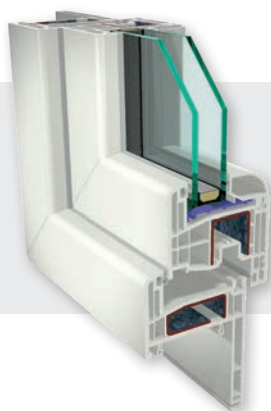

RECYCLING

Rivestimenti:

Golden

Noce

Bianco

Tecnologia
STV di serie