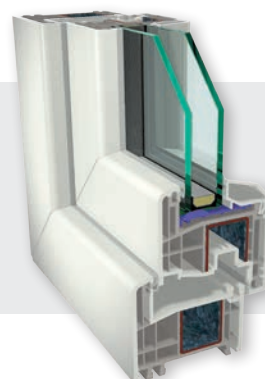

RECYCLING

Rivestimenti:

Golden

Noce

Bianco

Tecnologia
STV di serie