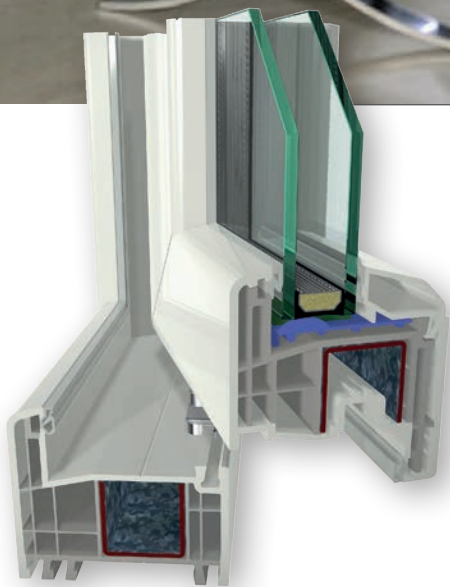

ECOTERMICO

Con ECOTERMICO ottieni Alte prestazioni termiche rispettando l'ambiente e Risparmiando.

Una combinazione unica nel suo genere, attualmente nessun prodotto racchiude gli stessi livelli di ecologia e prestazioni termiche come ECOTERMICO.

ECOTERMICO è Innovazione.

Materiali privi di sostanze tossiche come il piombo e pvc che segue la catena del riciclo certificata.

Un prodotto innovativo che porta benefici all'ambiente, di casa e del pianeta.