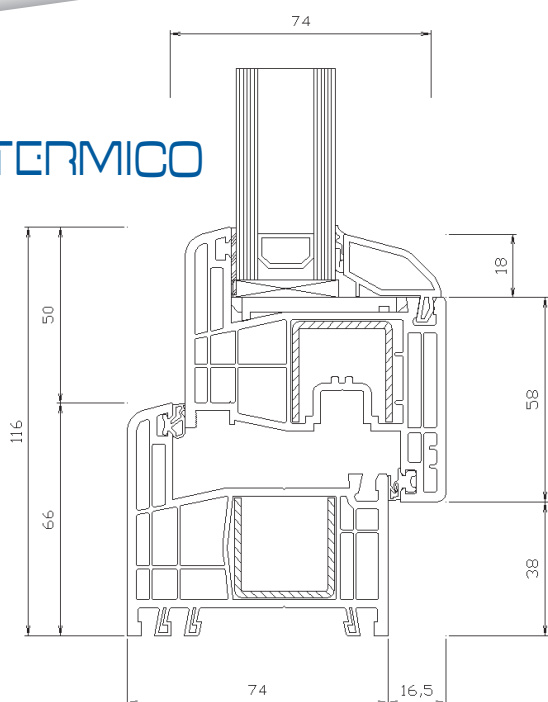

ECOTERMICO

ECOTERMICO

Caratteristiche tecniche

- ✓ Camere: 6
- ✓ Profilo telaio 66 mm / 6 camere
- ✓ Profilo anta 78 mm / 6 camere con STV
- ✓ Un cuore in PVC Riciclato

Sistema a 2 guarnizioni

- ✓ Ferramenta SIEGENIA TITAN IP di serie
- ✓ Vetro BEone 33.1/16 We Arg/33.1 – Ug=1.00 di serie