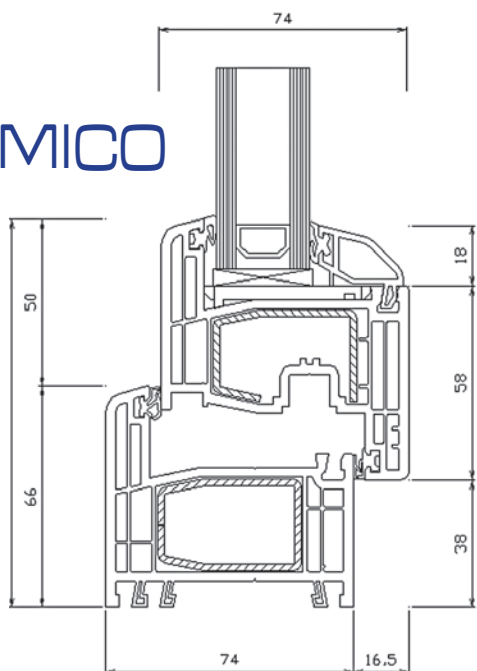

DINAMICO

Caratteristiche tecniche

- ✓ Camere: 5 per Statica Maggiorata
- ✓ Telaio 66 mm / 5 camere
- ✓ Anta 78 mm / 5 camere
- ✓ Sistema a 2 guarnizioni
- ✓ Ferramenta SIEGENIA TITAN IP di serie
- ✓ Vetro BEone 33.1/16We Arg/33.1 – Ug=1.00 di serie
- ✓ Valore Uw secondo DIN EN 10077-1: 1.3 W/m2K
- ✓ Valore U profilo Uf: 1.4 W/m2K
- ✓ Valore U vetro Ug secondo DIN 673: 1.0 W/m2K
- ✓ Isolamento Acustico: Rw 34dB – Rw40dB

**Gamma colori completa,
pellicolati o Acrycolor**

DINAMICO