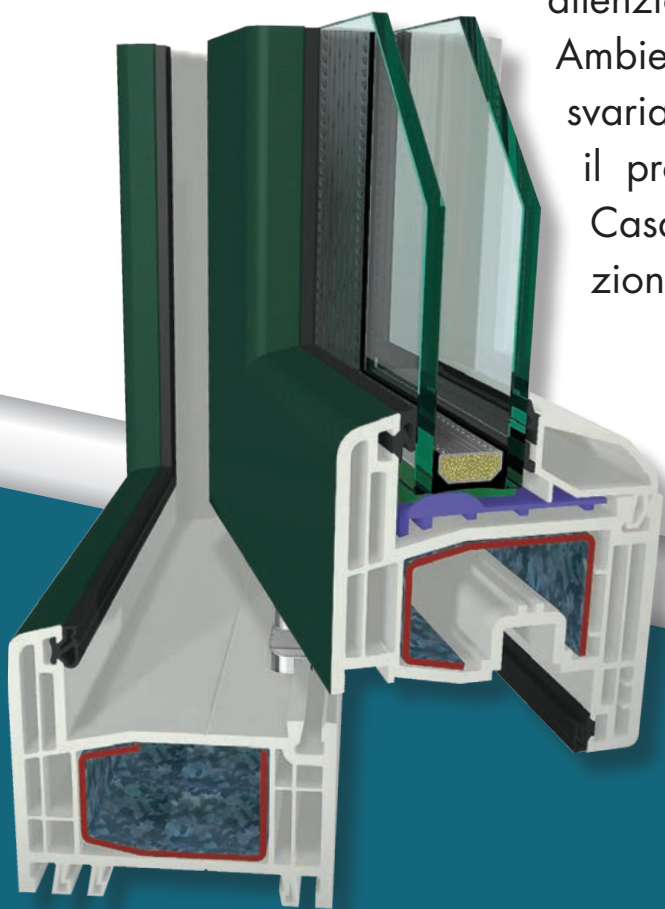

DINAMICO si distingue per la sua varietà di combinazioni nel soddisfare le più complesse necessità strutturali della Tua Casa con attenzione al Design che rispecchi il tuo Ambiente. Colori e accessori nelle più svariate possibilità, fanno di DINAMICO il prodotto perfetto per arricchire la Tua Casa valorizzando l'estetica e le prestazioni Statiche e Termiche.

Puoi scegliere ciò che più si avvicina ai tuoi gusti e aumenti le prestazioni della Tua Casa

DINAMICO

Caratteristiche tecniche

- ✓ Camere: 5 per Statica Maggiorata
- ✓ Telaio 66 mm / 5 camere
- ✓ Anta 78 mm / 5 camere
- ✓ Sistema a 2 guarnizioni
- ✓ Ferramenta SIEGENIA TITAN IP di serie
- ✓ Vetro BEone 33.1/16We Arg/33.1 – Ug=1.00 di serie
- ✓ Valore Uw secondo DIN EN 10077-1: 1.3 W/m2K
- ✓ Valore U profilo Uf: 1.4 W/m2K
- ✓ Valore U vetro Ug secondo DIN 673: 1.0 W/m2K
- ✓ Isolamento Acustico: Rw 34dB – Rw40dB