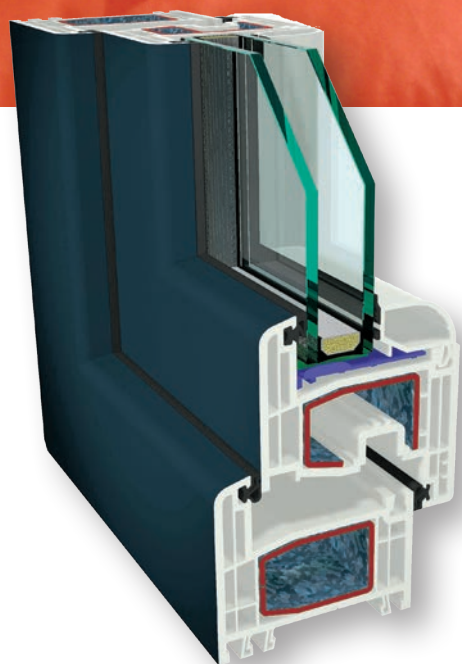

DINAMICO

Le combinazioni tecniche ed estetiche della ferramenta, le combinazioni di colori interni ed esterni, le caratteristiche dei vetri che più si addicono alle necessità Tue e di Casa **umentano il valore del tuo Ambiente**

Non tutti i prodotti si adattano alla perfezione degli ambienti e delle strutture, con DINAMICO questo è possibile grazie alla sua **flessibilità di adattamento a vantaggio della Tua necessità di scelta.**

Puoi scegliere ciò che più si avvicina ai tuoi gusti e aumenti le prestazioni della Tua Casa